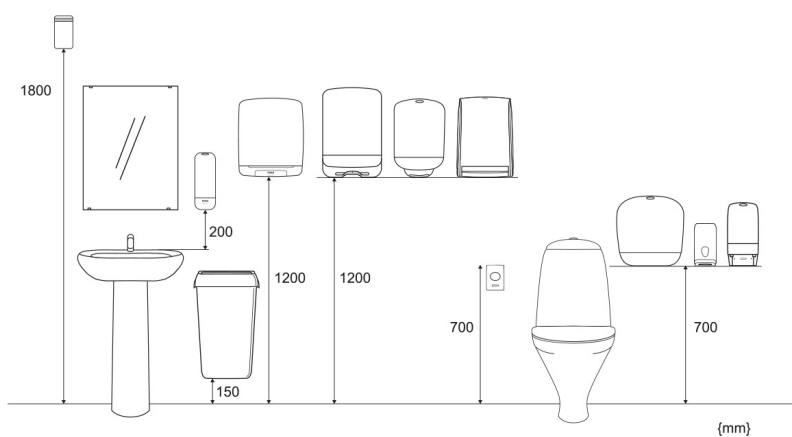

ISO 9001 **ISO 14001**

Tuote

Pituus	130 mm	Väri	Valkoinen
Syvyys	100 mm	Kokonaispaino	0,447 kg
Korkeus	291 mm		

Kauppayksikkö

Pituus	138 mm	Kokonaispaino	0,542 kg	EAN-koodi	
Syvyys	108 mm	Kuluttajapakkauksia/ myyntierä	1		
Korkeus	303 mm				

Lava

Pituus 1 200 mm

Kokonaispaino 127,588 kg

EAN-koodi

Syvyys 800 mm

Myyntierä lavalla 189

Korkeus 1 059 mm

Mitat ja asennuskorkeus