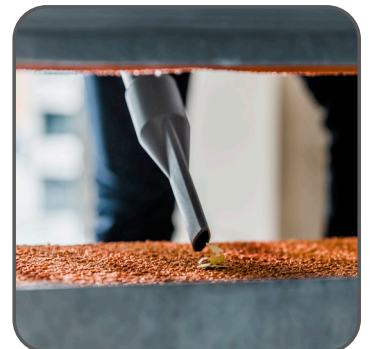

Nopea ongelmanratkaisu