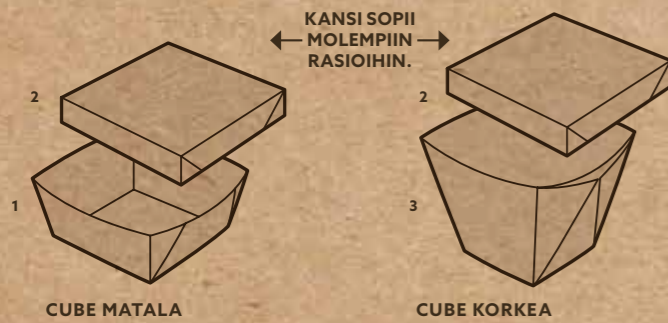

SUUNNITeltu SOPIMAAN YHTEEN

Modulaariset Viking®-kartonkirasiat ovat materiaali- ja muotoiluasiantuntijoidemme käsialaa. Niissä yhdistyy luonnollinen eleganssi, erinomainen toimivuus ja hämmästyttävä joustavuus.

CUBE MATALA

CUBE KORKEA

BLOCK

BRICK

SLIM BRICK

LISÄTIETOA
PAKKAUSRATKAISUISTAMME
OSOITTEESSA DUNI.FI

NRO	TUOTENRO	KUVAUS	TILAVUUS (ML)	KPL/ME	KOKO (MM)
1	188057	Cube matala rasia	510	1x300	113x113x50
2	188058	Cube kansi	-	1x300	113x113x29
3	188056	Cube korkea rasia	820	1x300	113x113x100
4	188054	Block rasia	1200	1x300	140x140x75
5	188055	Block kansi	-	1x300	140x140x29
6	188052	Brick rasia	1100	1x300	200x140x45
7	188053	Brick kansi	-	1x300	200x140x30
8	188050	Slim Brick rasia	1100	1x300	225x85x75
9	188051	Slim Brick kansi	-	1x300	225x85x30

TILAA TUOTTEET JO TÄNÄÄN SOITTAMALLA 09-868 9810 TAI
LÄHETTÄMÄLLÄ SÄHKÖPOSTIA OSOITTEeseen
ASIAKASPALVELU@DUNI.COM

VIKING®

TOIMIVUUTTA
PARHAIMMILLAAN

TYYLIKÄSTÄ TOIMIVUUTTA

Viking®-rasioissa on viistot reunat. Tästä syystä ne eivät vuoda, toisin kuin kartonkirasiat yleensä.

Koska rasiat ovat modulaarisia ja helposti pinottavia, ne yksinkertaistavat säilytyksen ja kuljetuksen. Näitä rasioita ja kansia ei tarvitse taittaa.

KOKOONTAITETTAVA, LITTEÄSTI PAKATTU KANSI

TÄYTETTYNÄ