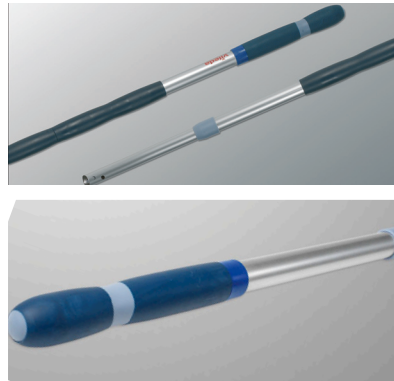

# Swep Säätovarret

Toimiva ja ergonominen - palkittua muotoilua

reddot design award  
winner 2006

## Käyttöalue:

Swep säätovarret soveltuvat sekä Swep Classic että Duo - järjestelmän kehyksiin, teräväkuivaimiin, Padmaster-pesimiin sekä UltraSpeed-järjestelmän kehykseen.

Säätovarsi on aina ergonominen käyttäjälle kuin käyttäjälle ja eri tehtäviin. Lyhyt säätovarsi mahdollistaa taso- ja pystypintojen ergonomisen puhtaanpidon.

## Tuotokuvaus/materiaali:

Alumiinivarsi on kestävä ja kevyt ja pitkän säätovarren tartuntaosa mahdollistaa ergonomisen ja pitävän otteen. Portaaton sääto helposti ja nopeasti yhdellä kädellä. Pitkä varren tartuntaosa mahdollistaa vaihtelevat käden asennot ja varren muotoilu mahdollistaa ergonomisen ja pitävän otteen. Ylemmässä kädensijassa luistonestävä materiaali. Kestää autoklaavauksen. Värikoodattu.

## Hyödyt asiakkaalle:

- **Ergonomia:** Ergonomisesta muotoilustaan palkittu säätovarsi mahdollistaa aina ergonomisen työskentelyasennon sekä pitävän kädensijan ansiosta vähäisen puristusvoiman käytön.
- **Monikäyttöisyys:** Portaattomasti säädettävä varsi soveltuu kaikille käyttäjille ja kaikille käyttöalueille sekä useille Vileda Professionalin välineille.
- **Taloudellisuus:** Kestävistä, laadukkaista materiaaleista valmistettu välinevarsi kestää käytössä pitkään.