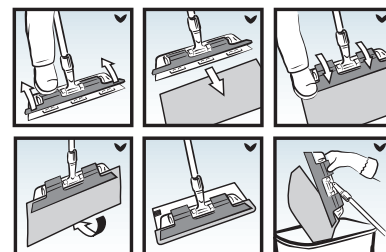

Käyttö

Voit käyttää ClickSpeed-lattiapyyhettä esivalmisteltuna tai yhdessä SprayPro-varren kanssa.

Kertakäyttöpyyhe soveltuu erityisesti käytettäväksi SprayPro-varren kanssa kohteissa, joissa on erittäin vähän tilaa tai pyyhkeiden esivalmistelu ei ole mahdollista. ClickSpeed-järjestelmää voi käyttää sekä lattialla että pystypinnoilla.