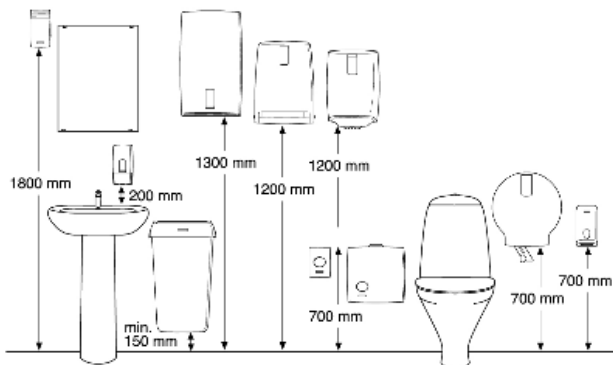

Kuluttajapakkaus

x 154 mm
y 313 mm
y 174 mm

White

0,871 kg

Kuljetuspakkaus

x 316 mm
y 177 mm
z 157 mm

1

1,08 kg

6414300104582

Kuljetuslava

x 800 mm
y 1249 mm
z 1200 mm

98

130,99 kg

6414300104599

Mitat ja asennuskorkeus

Oheistuotteet