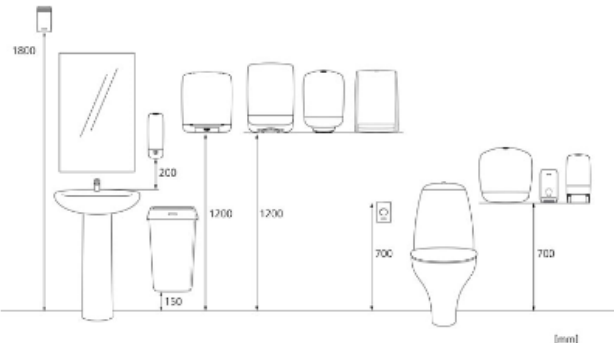

Katrin Inclusive System WC-paperiannostelija - musta

104605

- Vetoisuus kaksi wc-paperirullaa.
- Lukitus avaimella tai ilman.
- Saumaton annostelu rullan pudotusjärjestelmällä ja säädettävällä rullan pysäytyksellä.
- Helppo ja nopea täyttää.
- Voidaan täyttää, vaikka toinen rulla on vielä käytössä; näin paperia on aina saatavilla.
- Paperi on helposti saatavilla annostelijan etuosan aukosta.

Kuluttajapakkaus

x 154 mm
y 313 mm
y 157 mm

Black

0,871 kg

Kuljetuspakkaus

x 316 mm
y 177 mm
z 157 mm

1

1,08 kg

6414300104605

Kuljetuslava

x 800 mm
y 1249 mm
z 1200 mm

98

130,99 kg

6414300104612

Mitat ja asennuskorkeus

Oheistuotteet