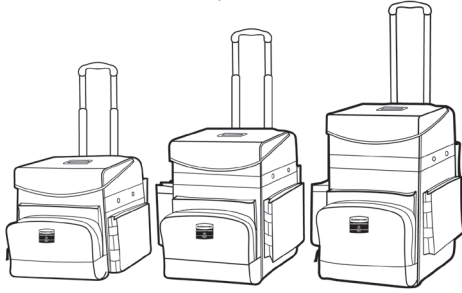

ADDITIONAL QUICK CART PRODUCTS, PRODUITS SUPPLÉMENTAIRES POUR LES VALISES À ROULETTES, ACCESORIOS QUICK CART, PRODUTOS ADICIONAIS DO CARRINHO RÁPIDO

Executive Quick Cart, Valise à Roulette Executive,
Quick Cart de Executive Series, Carrinho Rápido Executivo

Small, Petit,
Pequeno, Pequeno

Medium, Moyen,
Mediano, Médio

Large, Grand,
Grande, Grande

1902467

1902466

1902465

Executive Quick Cart Caddy, Valise à Roulette Caddy,
Cajón de Repuesto Quick Cart de Executive Series,
Carrinho Rápido Executivo Tipo "Caddy"

Small, Petit,
Pequeno, Pequeno

1902459

Medium, Moyen,
Mediano, Médio

1902468

Executive Quick Cart Replacement Liner, pour Valise à Roulette Doublures,
Funda de Repuesto Quick Cart de Executive Series,
Revestimento Extra Para o Carrinho Rápido Executivo