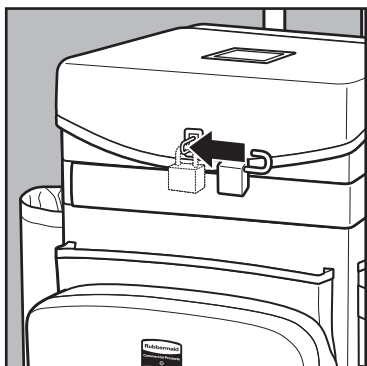

1. SECURE, SÉCURITAIRE, SEGURO, SEGURO

Lock not included. Cadenas non inclus,
Candado no incluido, Cadeado não incluído.