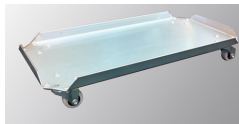

## Käyttöalue

Modernit ja tyylikkääät tilat – sekä ulkoa että sisältä – asettavat vaatimuksia niissä käytetyille tuotteille. Vileda Professionalin jätehuolto- ja lajittelu-tuotteet on suunniteltu sulautumaan käyttöympäristöönsä. Geo- sarja soveltuu erinomaisesti tyylikkäämpäänkin ympäristöön.

Geo Jäteastiat soveltuvat erityisesti lajitteluun. Erilaiset kansivaihtoehdot sekä mahdollisuus yhdistää useita astioita toisiinsa mahdollistavat toimivan ja tyylikkään lajittelukokonaisuuden.

## Tuotetiedot

Innovatiivinen ja kestävä Geo on joustava ratkaisu jätehuolto- ja lajittelutarpeisiisi.

Uudenlainen yhdistelmäateriaali, jossa yhdistyy muovin kestävyys ja keveys sekä metallin tyylikäs ulkonäkö, tarjoaa jäteastian, joka on helppo pitää puhtaana, ei ruostu eikä vahingoitu helposti, ja johon ei jää sormenjälkiä.

Geo on saatavana kahdessa eri koossa useilla erityyppisillä lajitteluun soveltuvilla värikoodatuilla kansilla. Lisäksi saatavana myös seinäkiinnitys-sarja.

Saatavana kuljetusalusta helpottamaan astioiden siirtämistä. Alustassa on neljä hiljaista kumipyörää ja sama alusta soveltuu sekä 55 l että 70 l astialle. Voidaan käyttää myös astioiden ollessa yhteen liitettyinä.