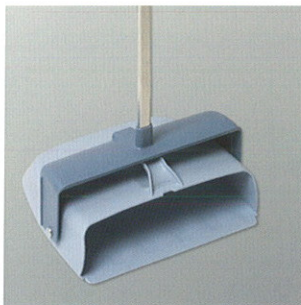

Tuotenumero	Tuote	Koko	Kpl/ltk	EAN koodi
119912	Roskaswep rikkalapio		5	4023103115460
119914	Rikkaswep rikkalapio		5	4023103115484
119916	Harja	25 cm	5	4023103115507
119908	Lakaisin	35 cm	5	4023103115675
114465	Vaihtoterä lakaisimeen	35 cm	10	4023103108394
119915	Rikkaswep roskapussi		10	4023103115491

Helping you make a difference

Freudenberg Household Products Oy Ab
Vileda Professional, Hämeentie 3, 00530 Helsinki
Puh. 0424 2861, fax (09) 8545 6130
www.vileda.fi