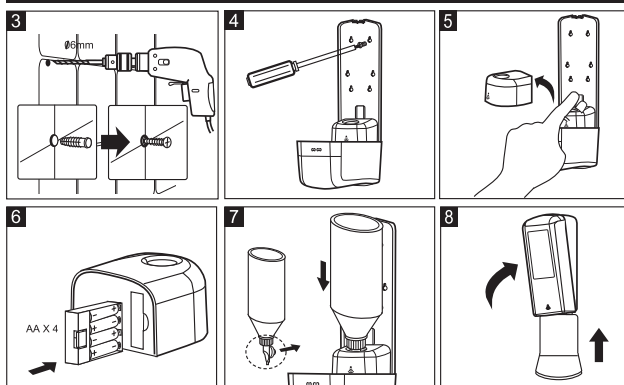

Diversey AutoDose

Tekniset tiedot

Annostus	Säädettävissä oleva annostus (1-4 annosta) Annostusaika: saippua 0,9 sekuntia (1 pumppaus), käsihuuhe 1,4 sekuntia (2 pumppausta)
Ääni	Laite on erittäin hiljainen
Paristot	4 x AA

Kiinnitys seinään	Ruuveilla, sopii samoihin reikiin kuin dispensoteline
Annostelijan mitat	350 mm x 125 mm x 128 mm
Annostelijan mitat tippa-alustan kanssa	510 mm x 125 mm x 128 mm

Tuote

Diversey AutoDose

Tuotenumero

7520275

Takuu

Laitteen takuu-aika on 2 vuotta ostopäivästä. Takuu koskee valmistus- ja raaka-ainevirheitä, mutta ei virheitä ja vaurioita, jotka aiheutuvat tuotteen virheellisestä asennuksesta, käytöstä tai korjauksesta. Takuu ei koske paristoja.

Diversey Auto-Dose Pika-asennusopas