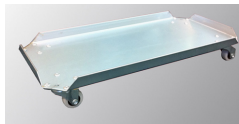

Geo

Ensiluokkaista muotoilua, laatua ja toiminnallisuutta

Käyttöalue

Modernit ja tyylikkääät tilat – sekä ulkoa että sisältä – asettavat vaatimuksia niissä käytetyille tuotteille. Vileda Professionalin jätehuolto- ja lajittelu- tuotteet on suunniteltu sulautumaan käyttöympäristöönsä. Geo- sarja soveltuu erinomaisesti tyylikkäämpäänkin ympäristöön.

Geo Jäteastiat soveltuvat erityisesti lajitteluun. Erilaiset kansivaihtoehdot sekä mahdollisuus yhdistää useita astioita toisiinsa mahdollistavat toimivan ja tyylikkään lajittelukokonaisuuden.

Tuotetiedot

Innovatiivinen ja kestävä Geo on joustava ratkaisu jätehuolto- ja lajittelutarpeisiisi.

Uudenlainen yhdistelmäateriaali, jossa yhdistyy muovin kestävyys ja keveys sekä metallin tyylikäs ulkonäkö, tarjoaa jäteastian, joka on helppo pitää puhtaana, ei ruostu eikä vahingoitu helposti, ja johon ei jää sormenjälkiä.

Geo on saatavana kahdessa eri koossa useilla erityyppisillä lajitteluun soveltuvilla värikoodatuilla kansilla. Lisäksi saatavana myös seinäkiinnitys-sarja.

Saatavana kuljetusalusta helpottamaan astioiden siirtämistä. Alustassa on neljä hiljaista kumipyörää ja sama alusta soveltuu sekä 55 l että 70 l astialle. Voidaan käyttää myös astioiden ollessa yhteen liitettyinä.