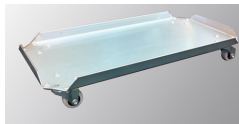

Geo

Ensiluokkaista muotoilua, laatua ja toiminnallisuutta

Liitososat

Käyttöalue

Modernit ja tyylikkääät tilat – sekä ulkoa että sisältä – asettavat vaatimuksia niissä käytetyille tuotteille. Vileda Professionalin jätehuolto- ja lajittelu-tuotteet on suunniteltu sulautumaan käyttöympäristöönsä. Geo- sarja soveltuu erinomaisesti tyylikkäämpäänkin ympäristöön.

Geo Jäteastiat soveltuvat erityisesti lajitteluun. Erilaiset kansivaihtoehdot sekä mahdollisuus yhdistää useita astioita toisiinsa mahdollistavat toimivan ja tyylikkään lajittelukokonaisuuden.

Tuotetiedot

Innovatiivinen ja kestävä Geo on joustava ratkaisu jätehuolto- ja lajittelutarpeisiisi.

Uudenlainen yhdistelmämateriali, jossa yhdistyy muovin kestävyys ja keveys sekä metallin tyylikäs ulkonäkö, tarjoaa jäteastian, joka on helppo pitää puhtaana, ei ruostu eikä vahingoitu helposti, ja johon ei jää sormenjälkiä.

Geo on saatavana kahdessa eri koossa useilla erityyppisillä lajitteluun soveltuvilla värikoodatuilla kansilla. Lisäksi saatavana myös seinäkiinnitys-sarja.

Saatavana kuljetusalusta helpottamaan astioiden siirtämistä. Alustassa on neljä hiljaista kumipyörää ja sama alusta soveltuu sekä 55 l että 70 l astialle. Voidaan käyttää myös astioiden ollessa yhteen liitettyinä.