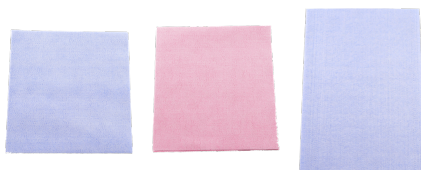

Prima lyhytkäyttöinen mikrokuitupyöhe

Kertakäyttöinen siivouspyöhe

Lyhyt-/kertakäyttöinen mikrokuitupyöhe, joka soveltuu kuiva-, nihkeä- ja kosteapyöhintään kaikille koville kaluste- ja tasopinnoille, myös eritetahroille. Käyttökohteita mm. terveydenhuolto ja kohteet, joissa ei ole siivoustekstiilien pesumahdollisuutta. Prima Kertakäyttöinen mikrokuitupyöhe lattioille soveltuu suuremman kokonsa ansiosta lattiapintojen pyöhintään ja pysyy erinomaisesti paikallaan esim. 1050 Sappax 50 cm liinanpidinrungossa. Värikoodit: sininen ja punainen tasopinnoille, sininen lattioille.

Myyntierä	Tuotekoodi	GTIN	Väri ja koko
1 x 10 kpl	47108	6417964471083	sininen, 40 x 38 cm
1 x 10 kpl	47109	6417964471090	punainen, 40 x 38 cm
1 x 10 kpl	47110	6417964471106	sininen, 40 x 60 cm

Lisätietoja