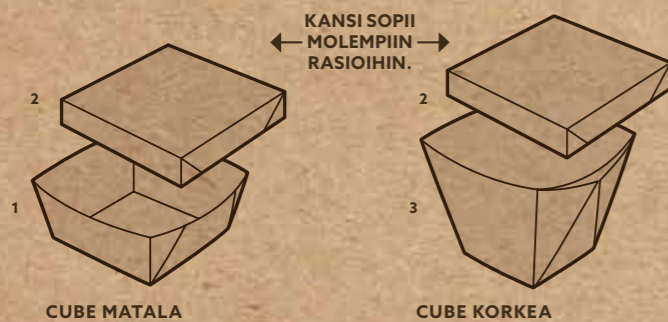

## SUUNNITeltu SOPIMAAN YHTEEN

Modulaariset Viking®-kartonkirasiat ovat materiaali- ja muotoiluasiantuntijoidemme käsialaa. Niissä yhdistyy luonnollinen eleganssi, erinomainen toimivuus ja hämmästyttävä joustavuus.

CUBE MATALA

CUBE KORKEA

**LISÄTIETOA**  
**PAKKAUSRATKAISUISTAMME**  
**OSOITTEESSA DUNI.FI**

BLOCK

BRICK

SLIM BRICK

NRO	TUOTENRO	KUVAUS	TILAVUUS (ML)	KPL/ME	KOKO (MM)
1	188057	Cube matala rasia	510	1x300	113x113x50
2	188058	Cube kansi	-	1x300	113x113x29
3	188056	Cube korkea rasia	820	1x300	113x113x100
4	188054	Block rasia	1200	1x300	140x140x75
5	188055	Block kansi	-	1x300	140x140x29
6	188052	Brick rasia	1100	1x300	200x140x45
7	188053	Brick kansi	-	1x300	200x140x30
8	188050	Slim Brick rasia	1100	1x300	225x85x75
9	188051	Slim Brick kansi	-	1x300	225x85x30

## TYYLIKÄSTÄ TOIMIVUUTTA

Viking®-rasioissa on viistot reunat. Tästä syystä ne eivät vuoda, toisin kuin kartonkirasiat yleensä.

Koska rasiat ovat modulaarisia ja helposti pinottavia, ne yksinkertaistavat säilytyksen ja kuljetuksen. Näitä rasioita ja kansia ei tarvitse taittaa.